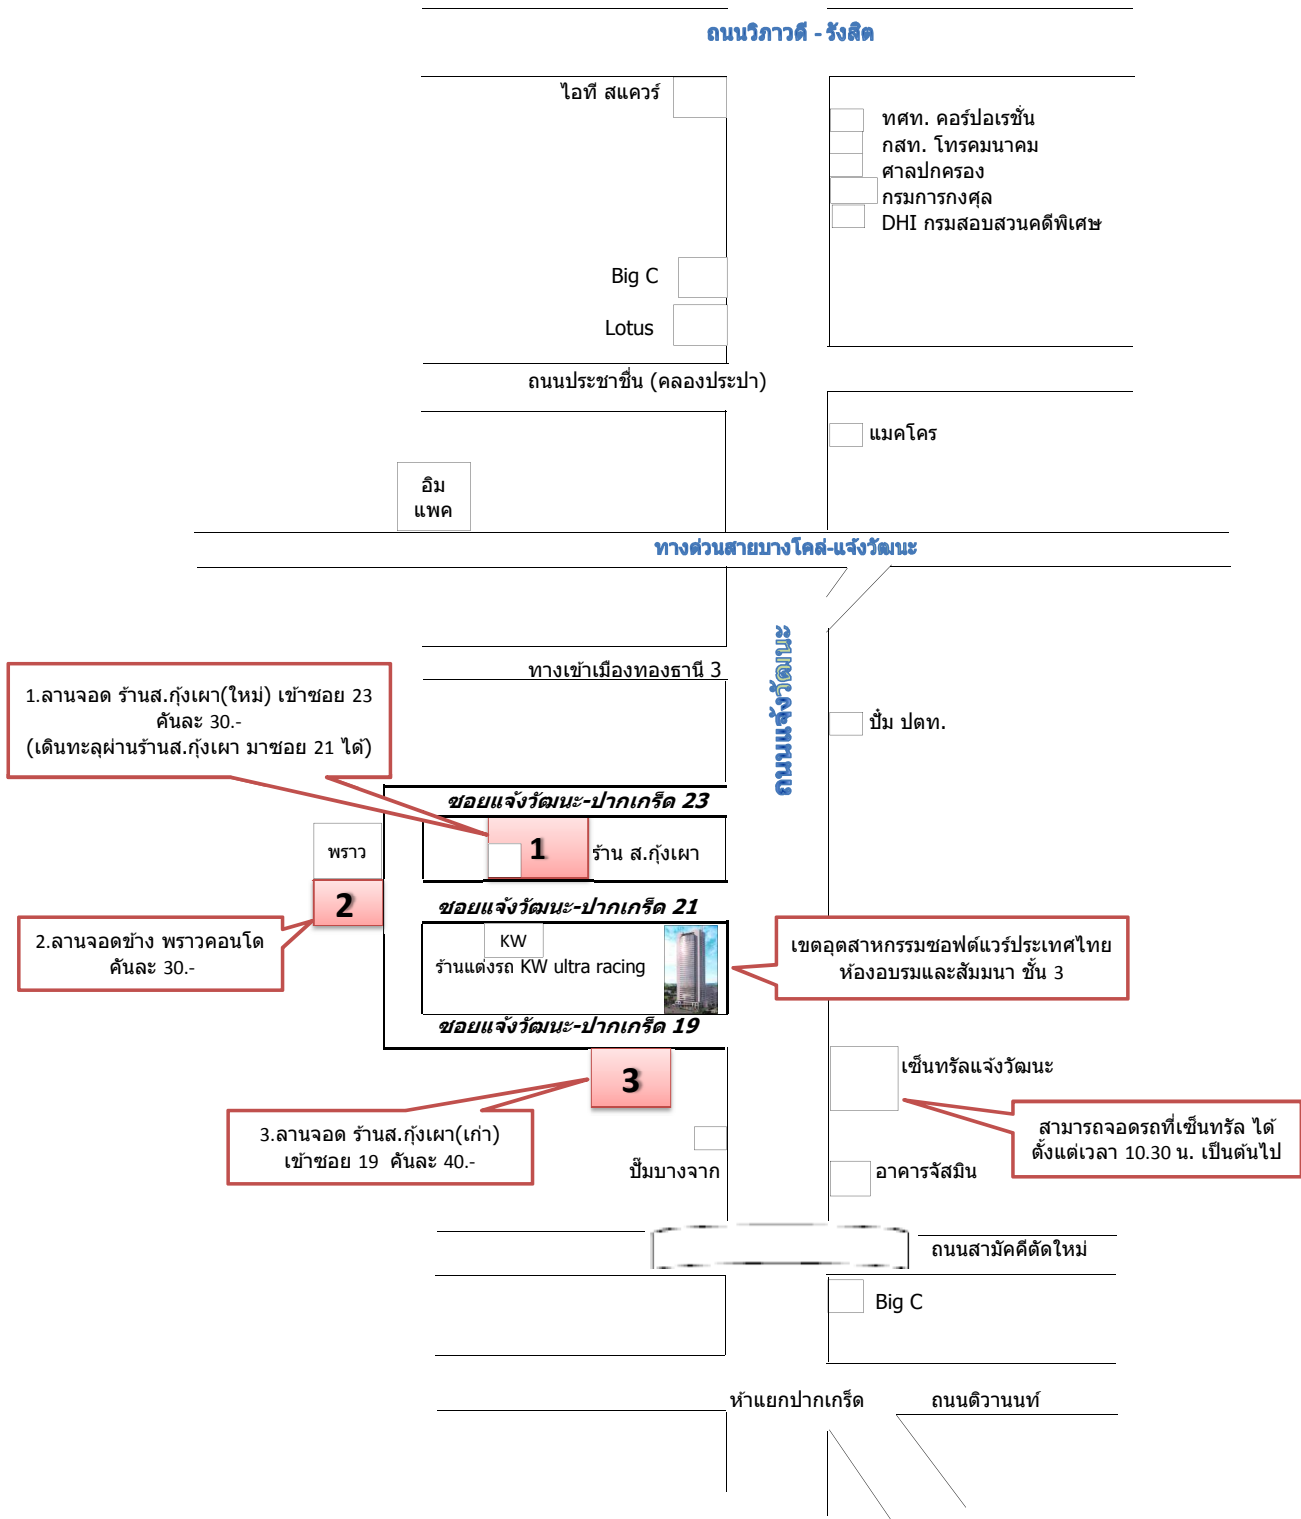

# แผนที่ เขตอุตสาหกรรมซอฟต์แวร์ประเทศไทย Software Park Thailand

รถประจำทางที่ผ่าน อาคารเขตอุตสาหกรรมซอฟต์แวร์

รถประจำทางสาย 52, 150, 166, 356 รถประจำทางปรับอากาศสาย 166

รถตู้สาธารณะที่วิ่งผ่าน - จากอนุสาวรีย์ชัยฯ , จากรามอินทรา-มีนบุรี, จากฟิวเจอร์พาร์ครังสิต, ม.รามคำแหง(1)